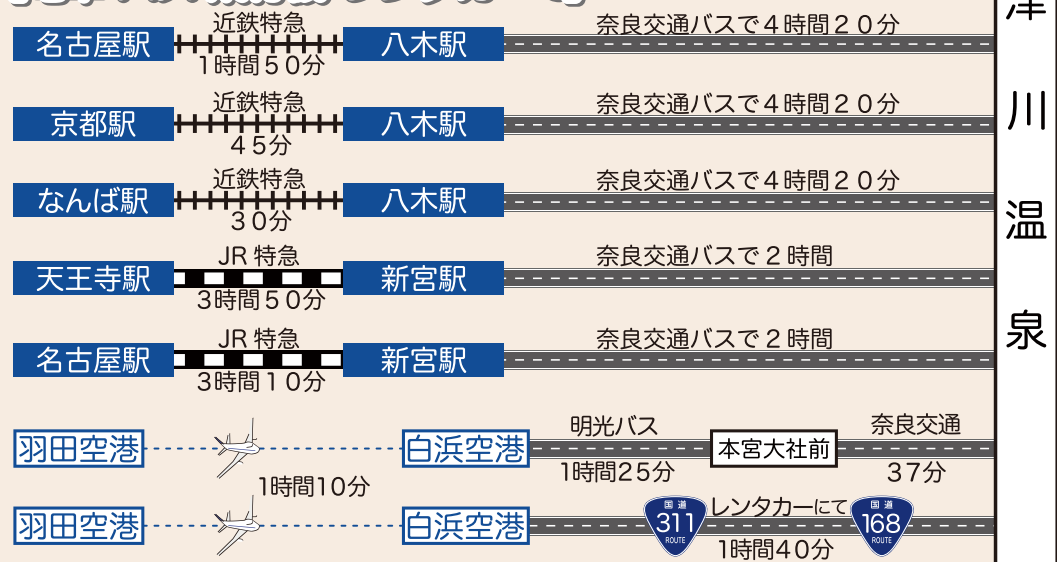

十津川アクセスマップ

【お車で】

【電車・バス・飛行機・レンタカーで】

※時間はおよその目安です。十津川温泉までの公共機関が少ないのでお出かけ前に各運行会社の時刻表をご確認ください。